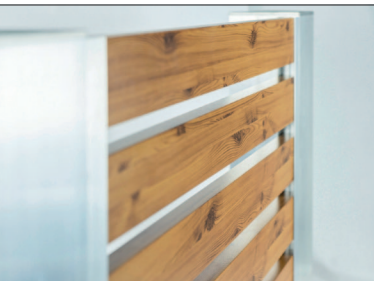

**ALUMINIUM IS OUR BUSINESS
INNOVATION OUR DESTINATION**

VÝHODY HLINÍKA

- nízka váha
- dlhá životnosť a vysoká odolnosť
- alternatíva k oceli
- možnosť eloxovania a práškovej úpravy

Vyžiadajte si vzorky a presvedčte sa sami!

TEŠÍME SA NA VAŠU POŽIADAVKU!

+421 904 659 919
info@balkonsystem.sk
www.balkonsystem.sk