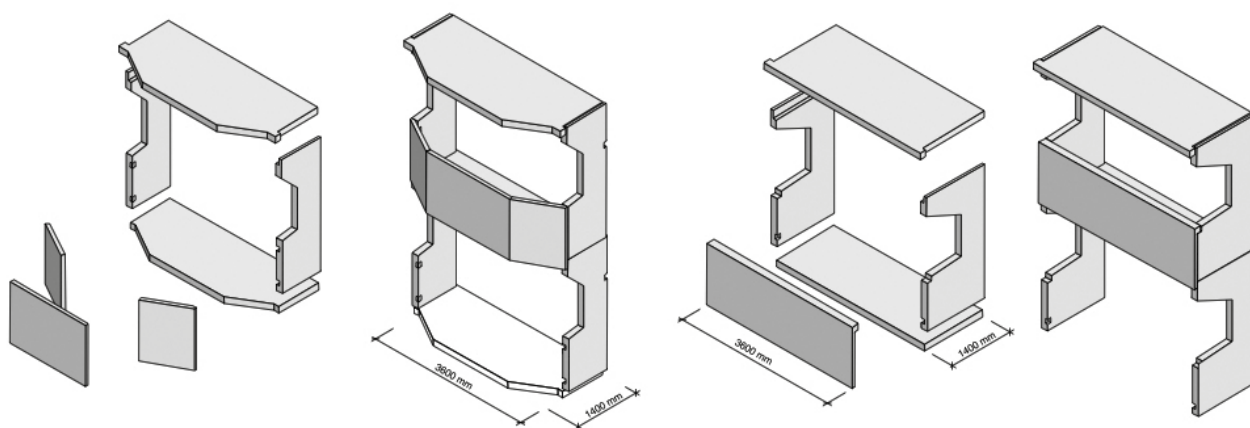

Vizualizácia loggií modul 6000mm

pred realizáciou | **po** realizácii

Betónové loggie typ A

Betónové loggie typ B